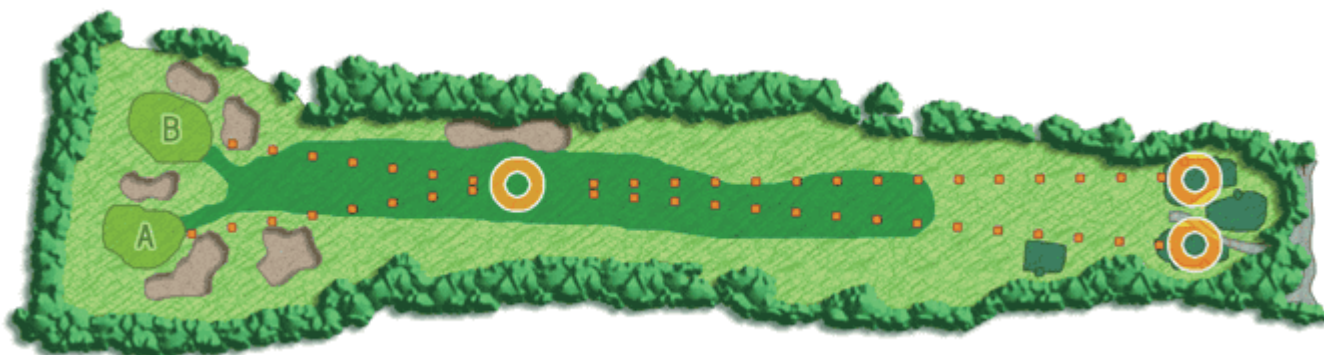

6H

PAR 4

	Par	Regular	Front	Back	Champ
A-Green	4	392	342	406	413
B-Green	4	381	334	395	405

上級者でも苦戦する砲台グリーンとアンジュレーション