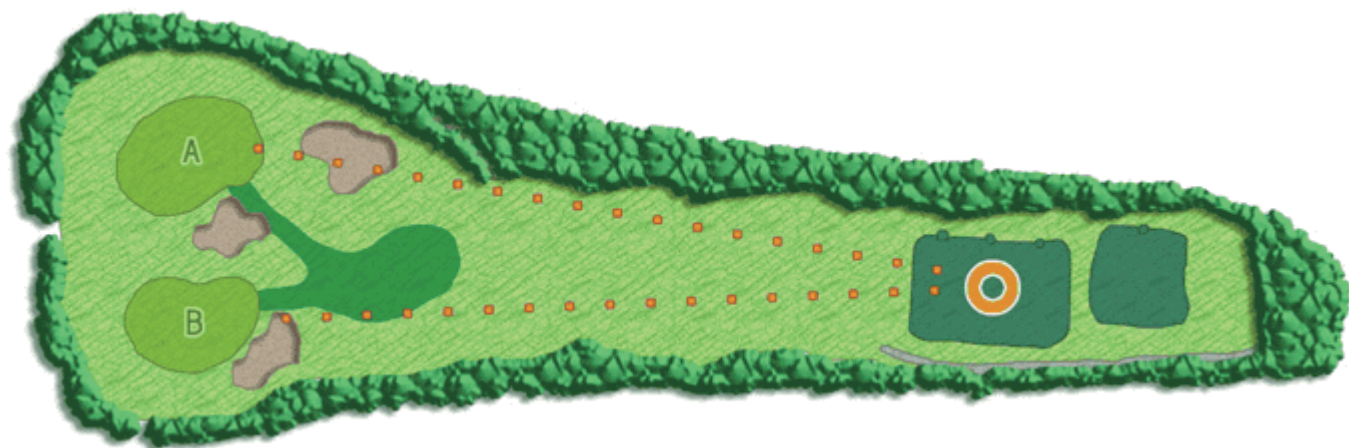

5H

PAR 3

	Par	Regular	Front	Back	Champ
A-Green	3	175	163	186	206
B-Green	3	172	160	183	203

大叩きの可能性を秘めたショート